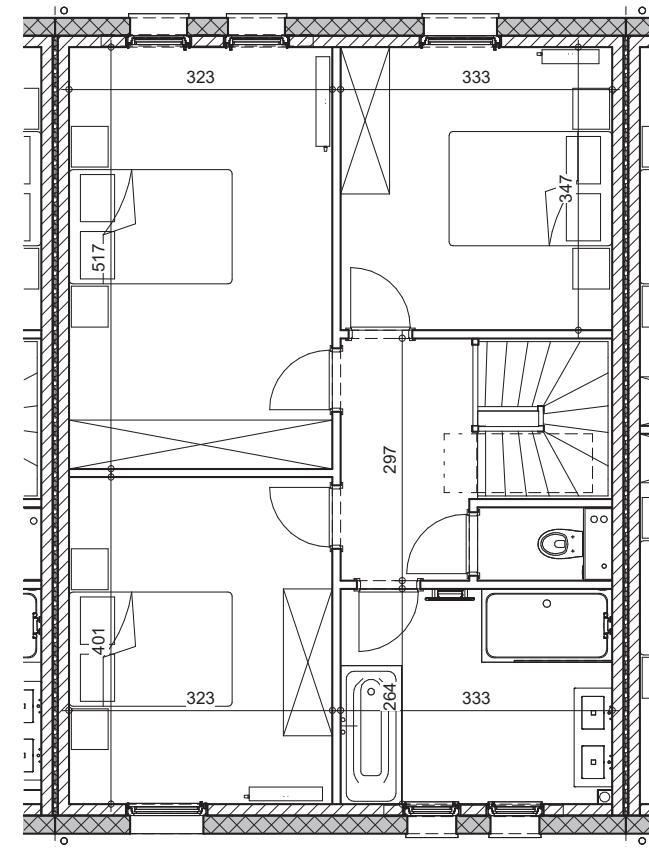

Etage

Coupe

Façade avant

Façade arrière

LOT
94

SURFACE HABITABLE: 130 m²
SUPERFICIE TERRAIN: 199 m²