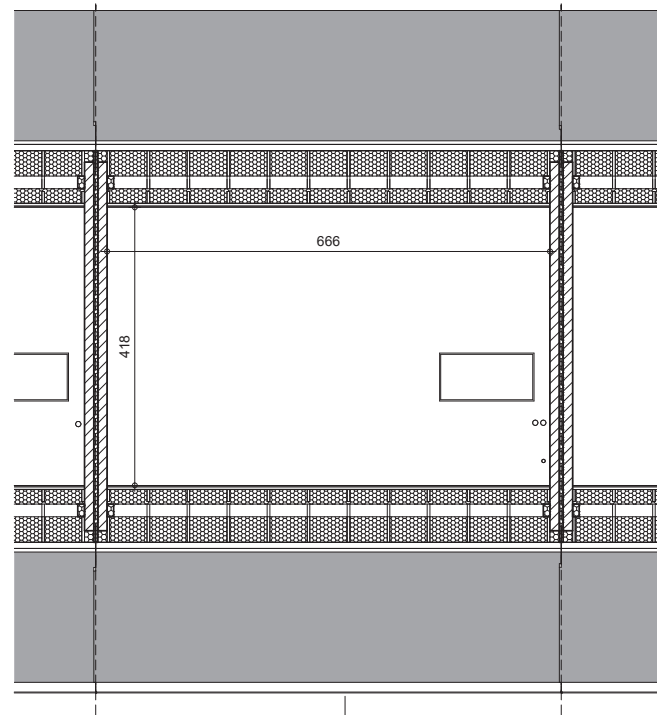

Rez-de-chaussée