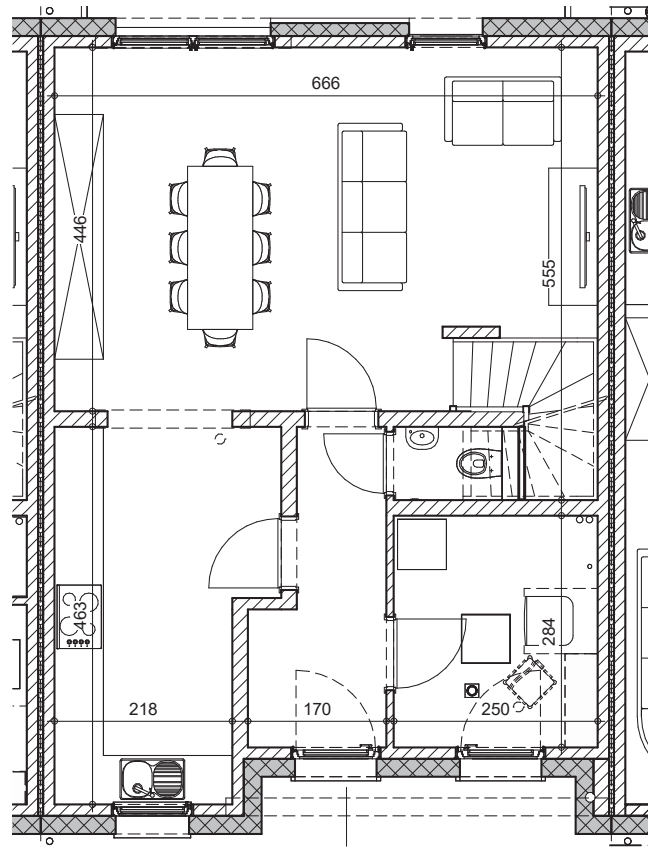

LES FAUX PRÉS

Habay-la-Neuve

Video du projet,
prix et
disponibilités

HABAY-LA-NEUVE

LOT
94

063 43 00 70
maisons@thomas-piron.eu
www.thomas-piron.eu

Rez-de-chaussée

Comble

Etage

Coupe

Façade avant

Façade arrière

LOT
94

SURFACE HABITABLE: 130 m²
SUPERFICIE TERRAIN: 199 m²