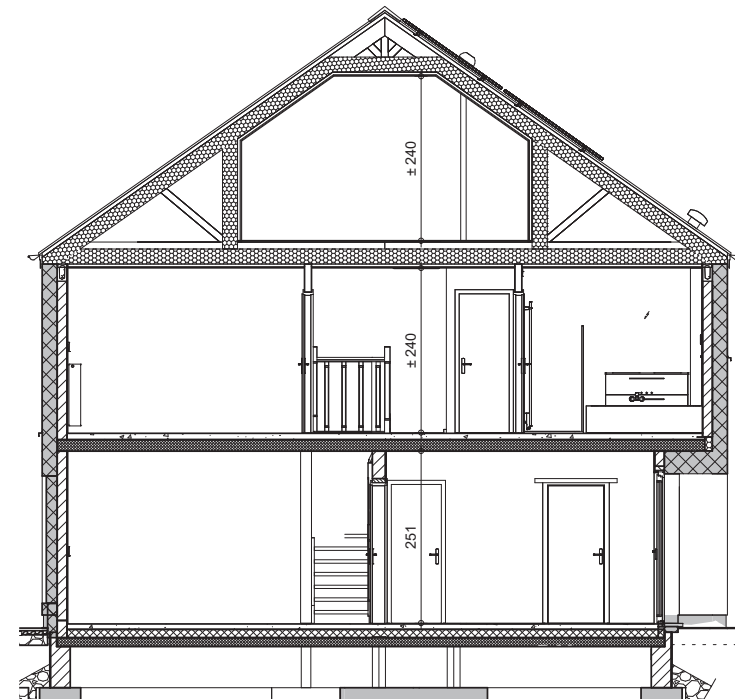

LES FAUX PRÉS

Habay-la-Neuve

Video du projet,
prix et
disponibilités

HABAY-LA-NEUVE

LOT
94

063 43 00 70
maisons@thomas-piron.eu
www.thomas-piron.eu

Rez-de-chaussée

Comble

Etage

Coupe

Façade avant

Façade arrière

LOT
94

SURFACE HABITABLE: 130 m²
SUPERFICIE TERRAIN: 199 m²