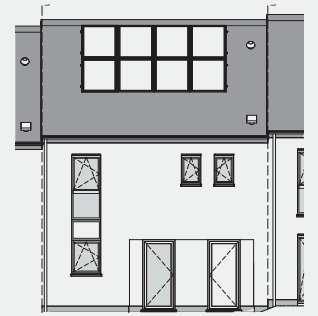

LES FAUX PRÉS

Habay-la-Neuve

Video du projet,
prix et
disponibilités

HABAY-LA-NEUVE

LOT
94

063 43 00 70
maisons@thomas-piron.eu
www.thomas-piron.eu

Rez-de-chaussée

Comble

Etage

Coupe

Façade avant

Façade arrière

LOT
94

SURFACE HABITABLE: 130 m²
SUPERFICIE TERRAIN: 199 m²